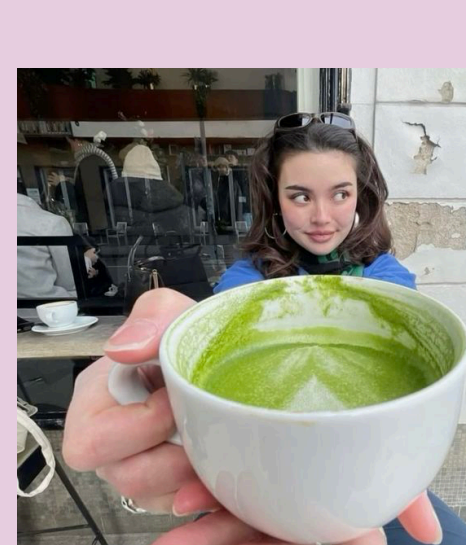

Laisser un avis

4,3 ★★★★★

Basé sur 145 avis

E-SHOP
Shop all
Nos matchas
Les accessoires

LA MARQUE
Notre histoire
Notre matcha
Nos engagements
Contact

AIDE
FAQ
CGV
Mentions légales

NEWSLETTER
Ne ratez rien de notre actualité, profitez d'avantages exclusifs, soyez informés des prochaines sorties en avant première.